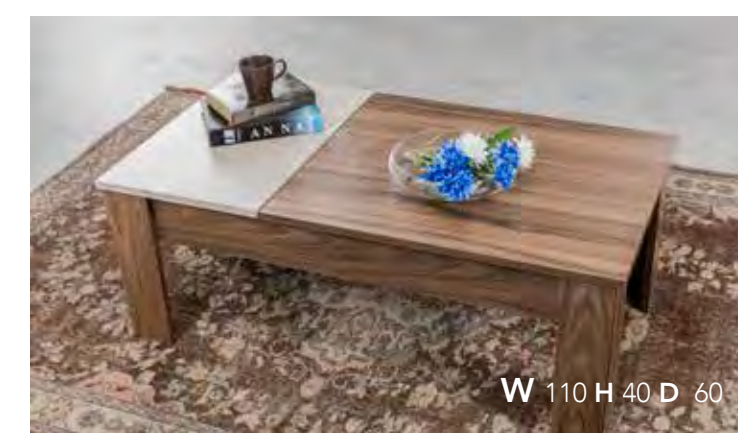

W 110 H 62 D 36

Zeus

W 110 H 40 D 60