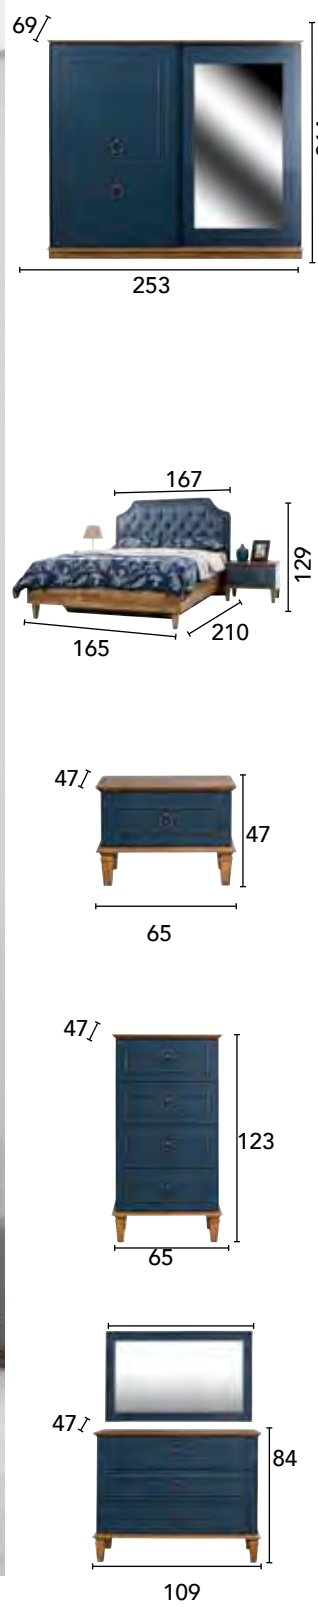

Angel

Yatak Odası / Bedroom Yemek Odası / Dining room Koltuk Takımı / Sofa Set

Angel Ceviz Lacivert Yatak Odası / Bedroom