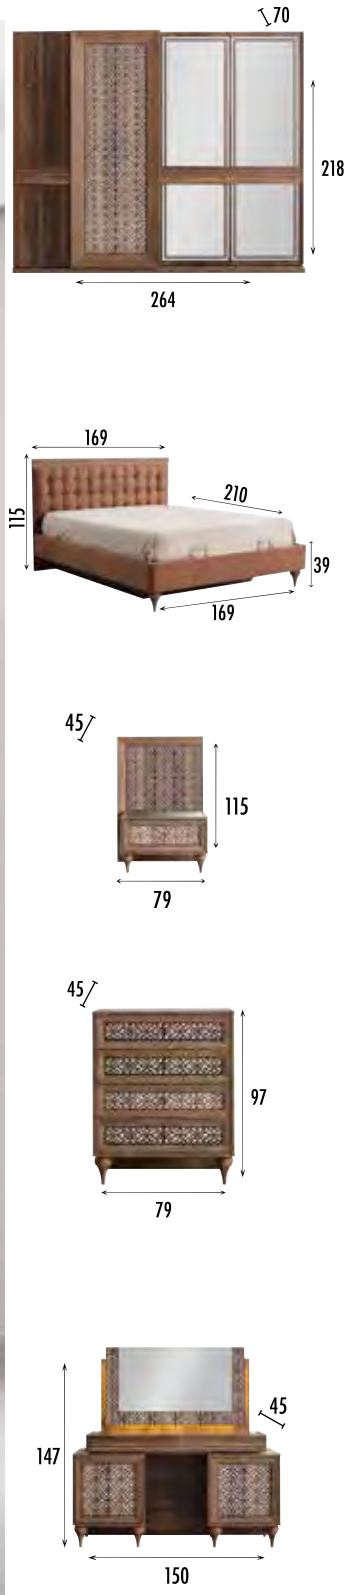

Galata

Yatak Odası / Bedroom Yemek Odası / Dining room Koltuk Takımı / Sofa Set

Galata Yatak Odası / Bedroom