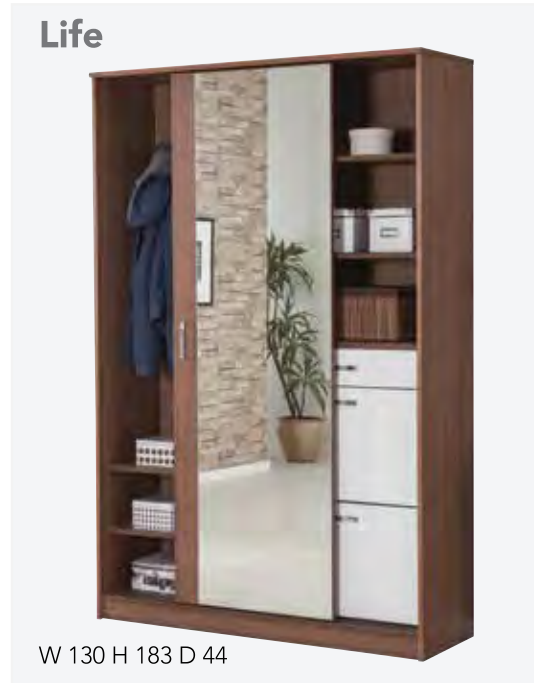

Portmanto

Coat stand