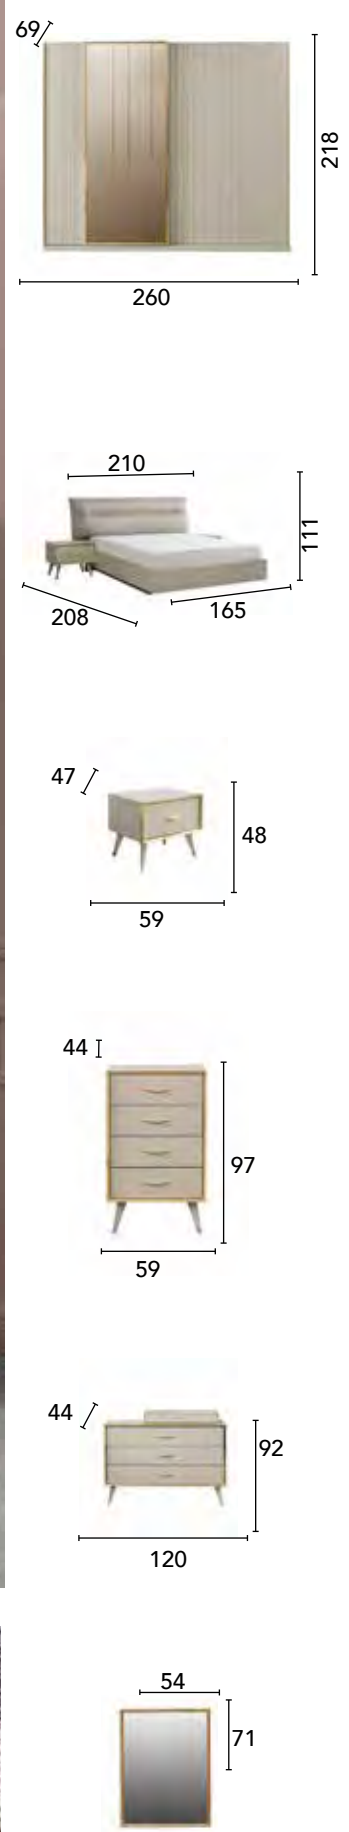

indeks / index

Trend		4-7
Pandora		8-11
Comodo		12-15
Loft		16-19
Chento		20-23
Angel	Ceviz -Lacivert	24-27
Angel	Beyaz	28-31
Angel	Ceviz	32-33
Luna	Ceviz	34-37
Luna	Beyaz	38-41
Selçuklu		42-45
Country		46-49
Galata		50-53
Rota		54-56
Flora		58-59
Üniteler		60-62
Koltuklar		63-69
Köşeler		70-77
Genç Odaları		78-95
Sehpalar		96-97
Portmanto		98

Loft Yemek Odası / Dining room

Loft Koltuk Takımı / Sofa Set

Üçlü : P01 / P57
İçli : P02 / P57
Berjer : P01

Chento

Yatak Odası / Bedroom Yemek Odası / Dining room Koltuk Takımı / Sofa Set

Chento Yatak Odası / Bedroom

47

47

65

47

123

65

47

84