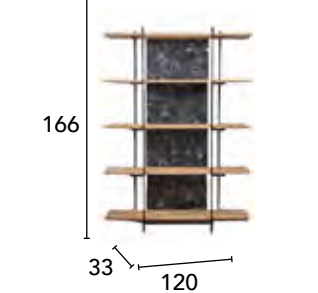

Yatak Odası / Bedroom Yemek Odası / Dining room Koltuk Takımı / Sofa Set

Pandora Yatak Odası / Bedroom

Pandora Yemek Odası / Dining room

Pandora Koltuk Takımı / Sofa Set

Üçlü : P35/ R11 / O46 / R15
 Üçlü : P35/ R12 / O46 / R15
 Berjer : P35 / R11

Comodo

Yatak Odası / Bedroom Yemek Odası / Dining room Koltuk Takımı / Sofa Set

Üçlü : R19 / R24 / R28
Berjer : R24 / R19

Loft

Yatak Odası / Bedroom Yemek Odası / Dining room Koltuk Takımı / Sofa Set

Loft Yatak Odası / Bedroom

Loft Yemek Odası / Dining room

Loft Koltuk Takımı / Sofa Set

Üçlü : P01 / P57
İçli : P02 / P57
Berjer : P01

Chento

Yatak Odası / Bedroom Yemek Odası / Dining room Koltuk Takımı / Sofa Set

Chento Yatak Odası / Bedroom