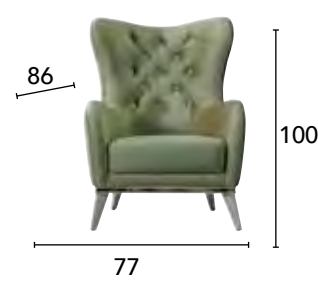

Üçlü : N27 / P31 / R01
Üçlü : N28 / P67 / R01
Berjer : N28

Köşe Takımı

Karinna - Luna - Genova - Valencia - Astana

Karinna ikili Modül + Dinlenme / Corner Sofa

Köşe : P06 / P69

Luna Üçlü Modül + Dinlenme / Corner Sofa