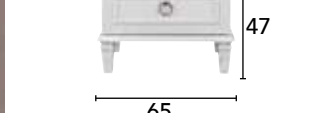

Angel Beyaz yatak Odası / Bedroom

253

214

69

167

129

165

210