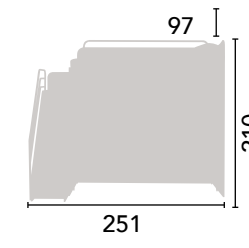

Smart Ranza / Bunk