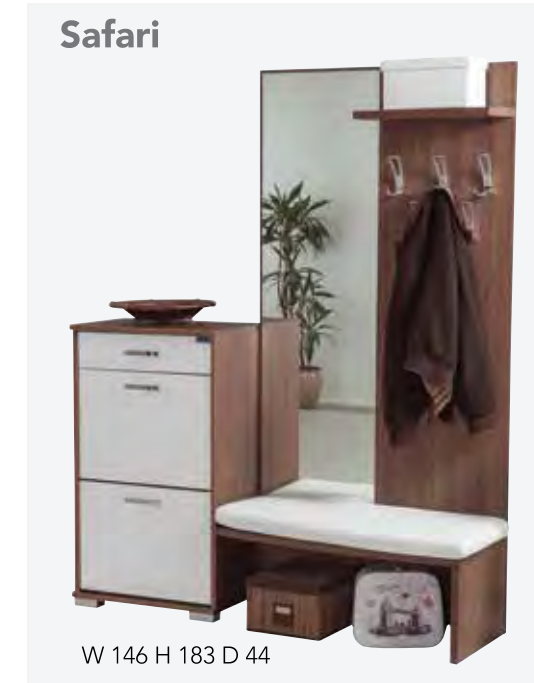

Portmanto

Coat stand